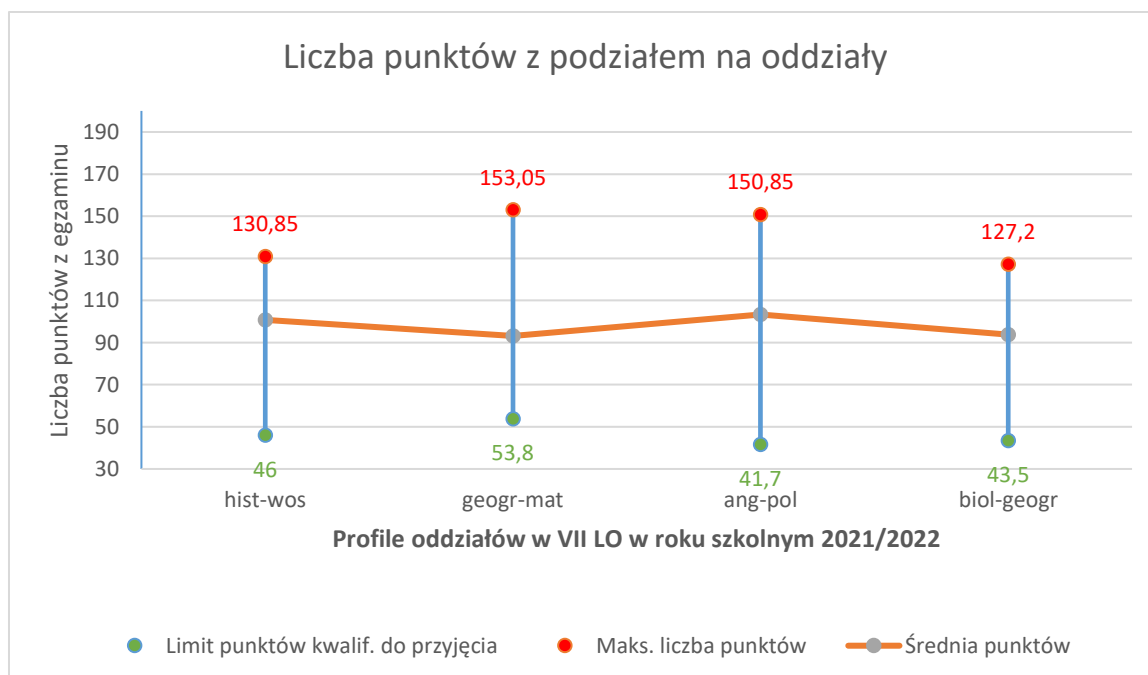

Statystyki przyjętych do klas I na rok szkolny 2021/2022

VII Liceum Ogólnokształcące im. Marii Konopnickiej w Lublinie

Ul. Farbiarska 8, 20-107 Lublin

Oddział/Grupa	Limit punktów kwalif. do przyjęcia	Maks. liczba punktów	Średnia punktów	Liczba laureatów i finalistów	Liczba świadectw z wyróżnieniem	Liczba uczniów
1A hist-wos ang-niem, hisz	46,00	130,85	100,74	0	2	15
1B geogr-mat ang-niem, hisz	53,80	153,05	93,15	0	2	16
1C ang-pol ang-niem, hisz	41,70	150,85	103,34	0	1	25
1D biol-geogr ang-niem, hisz	43,50	127,20	93,78	0	4	23

Stan na 1.09.2021 r., według systemu rekrutacji elektronicznej.

Liczba świadectw z wyróżnieniem i laureatów